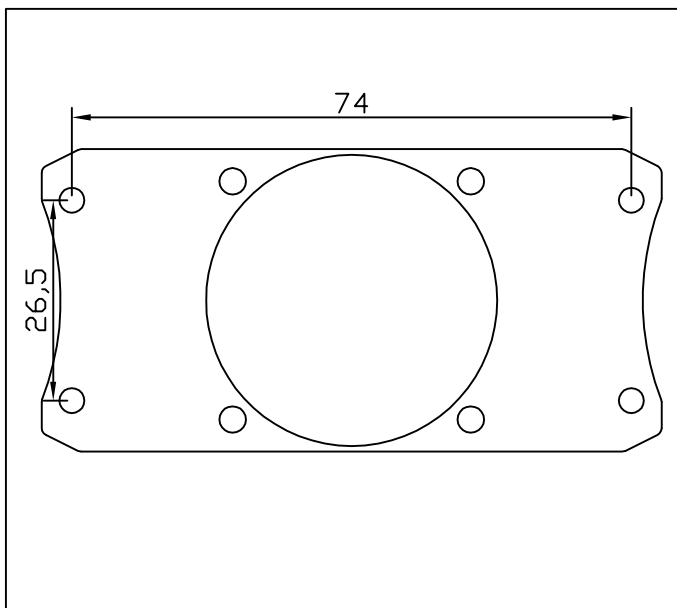

<p>Artikel-Nr. 90073</p> 	<p>©®2007 Aqua Computer GmbH & Co.KG</p>
<p>BLLENDE 8800</p>	

NORTH- UND SOUTBRIDGE BLENDE
FÜR TWINPLEX (CLASSIC, PRO, XT)

X38 FÜR ASUS MAXIMUS FORMULA/EXTREME
P5E/P5E3

X38 FÜR BOARDS NACH INTEL REFERENZ
IM ATX STANDARD