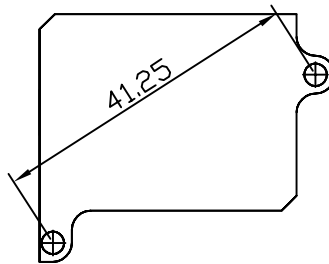

SPANNUNGSREGLERKÜHLER

ASUS A8N

GIGABYTE 6-QUAD

ASUS P5

ABIT DTES