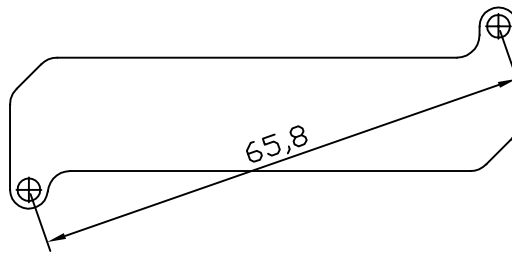

ASUS CROSSHAIR

EVGA 680i (2x verwendbar)

GIGABYTE P35

ASUS RAMPAGE 2 EXTREME

ASUS P6T GROSSER KÜHLER / AUCH ASUS RAMPAGE 2 EXTREME KOMPATIBEL !

ASUS P6T KLEINER KÜHLER

SPANNUNGSREGLERKÜHLER

790i (26019)