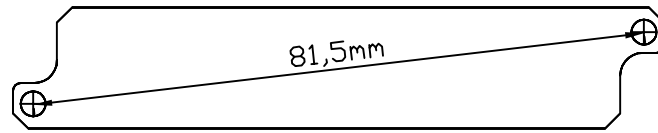

SPANNUNGSREGLERKÜHLER