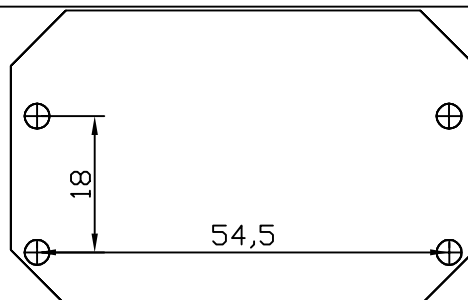

SPANNUNGSREGLERKÜHLER

ASUS A8N

GIGABYTE 6-QUAD

ASUS P5

ABIT DTES