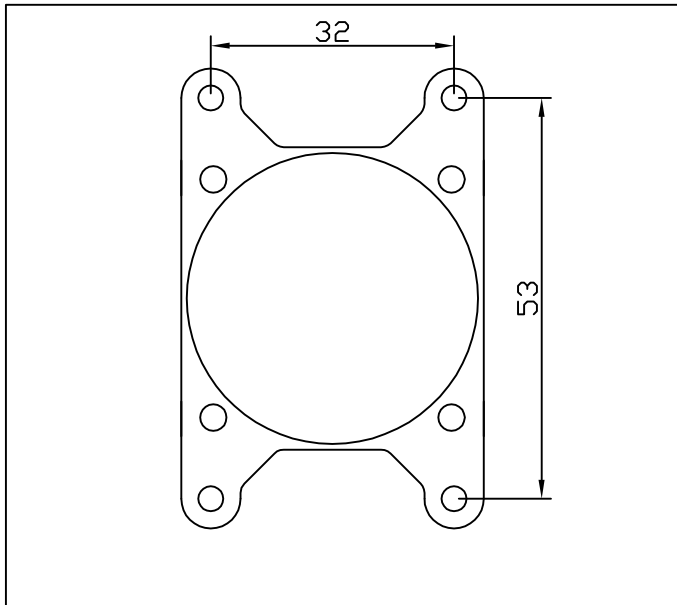

NORTH- UND SOUTBRIDGE BLENDE
FÜR TWINPLEX (CLASSIC, PRO, XT)

X38 FÜR ASUS MAXIMUS FORMULA/EXTREME
P5E/P5E3